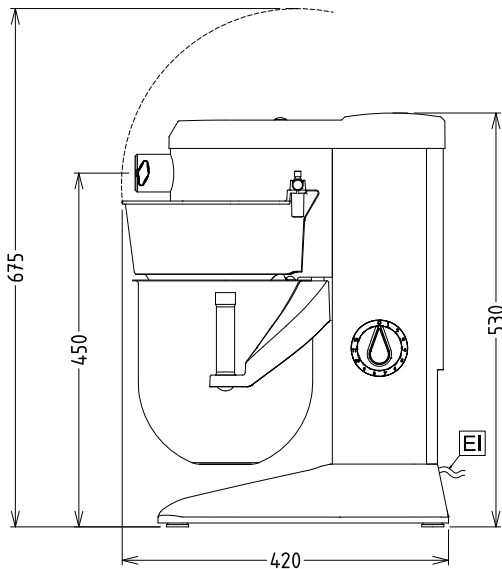

2.5 Litre/Cykel

Kapacitet:

8 Litre

Viktig information

Används ej som installationshandling. Begär separat installationsanvisning.

Yttermått, bredd

292 mm

Yttermått, djup

416 mm

Yttermått, höjd

527 mm

Fraktvikt:

21 kg

Nettovikt:

19

Kallvattensmet

2.5 kg med degkrok

Max antal äggvitor:

14 med visp

Sida

EI = Elektrisk anslutning

Topp